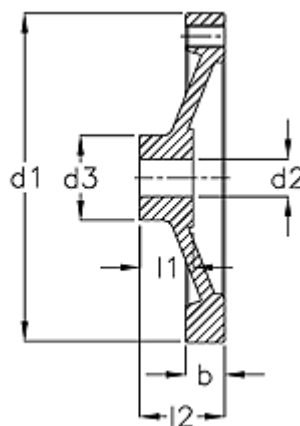

Varenummer: 20344341  
Beskrivelse: E+G Håndhjul  
GN 321.5-250-K22-A-ZI

## Mål

b	= 30
d1	= 250
d2 H7	= 22
d3	= 46
l1	= 28
l2	= 54.0